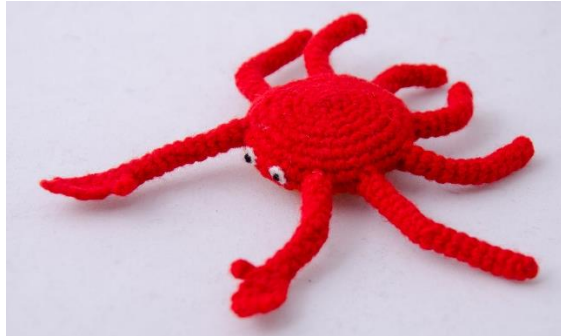

## WALD- UND WIESENTIERE

Hase groß (R1) **B**

Hase – klein (R2) **A**

Maulwurf (M2) **B**

Mammut (M1) **C**

Roter Falke (B8) **B**

Rabe (B9) **B**

Stinktier (S12) **B**

Waldmonster (normal=G11, **B** ,  
groß (ca.11cm)=G12, **C**)

Hase mit Rucksack (R8) **C**

## UNTERWASSERWELT

Clownfisch (C8) **B**

Krabbe (C12) **A**

Delphin (D2) **B**

Fisch blau –gelb (F3) **B**

Oktopus (O1) **A**

Seepferd (S1) **B**

Robbe (S2) **B**